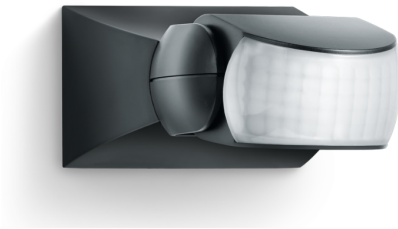

Bewegungsmelder

# IS 1

schwarz

EAN 4007841 600419

Art.-Nr. 600419